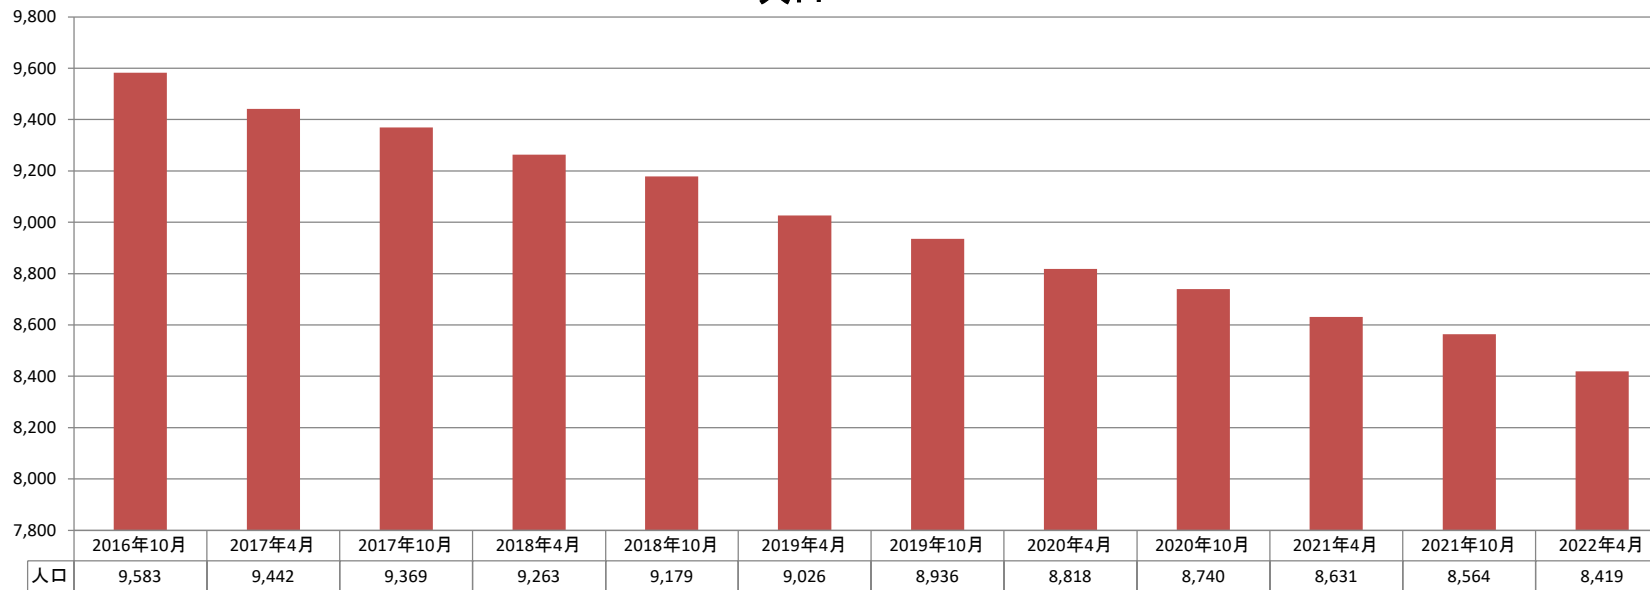

■神石高原町

2017年4月 1日から 2018年4月 1日まで	12ヶ月間	2018年4月 1日から 2019年4月 1日まで	12ヶ月間	2019年4月 1日から 2020年4月 1日まで	12ヶ月間	2020年4月 1日から 2021年4月 1日まで	12ヶ月間	2021年4月 1日から 2022年4月 1日まで	12ヶ月間
-179 人減	▲1.9%	-237 人減	▲2.6%	-208 人減	▲2.3%	-187 人減	▲2.1%	-212 人減	▲2.5%
-22 世帯減	▲0.5%	-29 世帯減	▲0.7%	-44 世帯減	▲1.1%	0 増減なし	+0.0%	-48 世帯減	▲1.2%

5年間計 (2017年4月1日～2022年4月1日)	
-1,023 人減	▲10.8%
-143 世帯減	▲3.6%

人口

世帯数