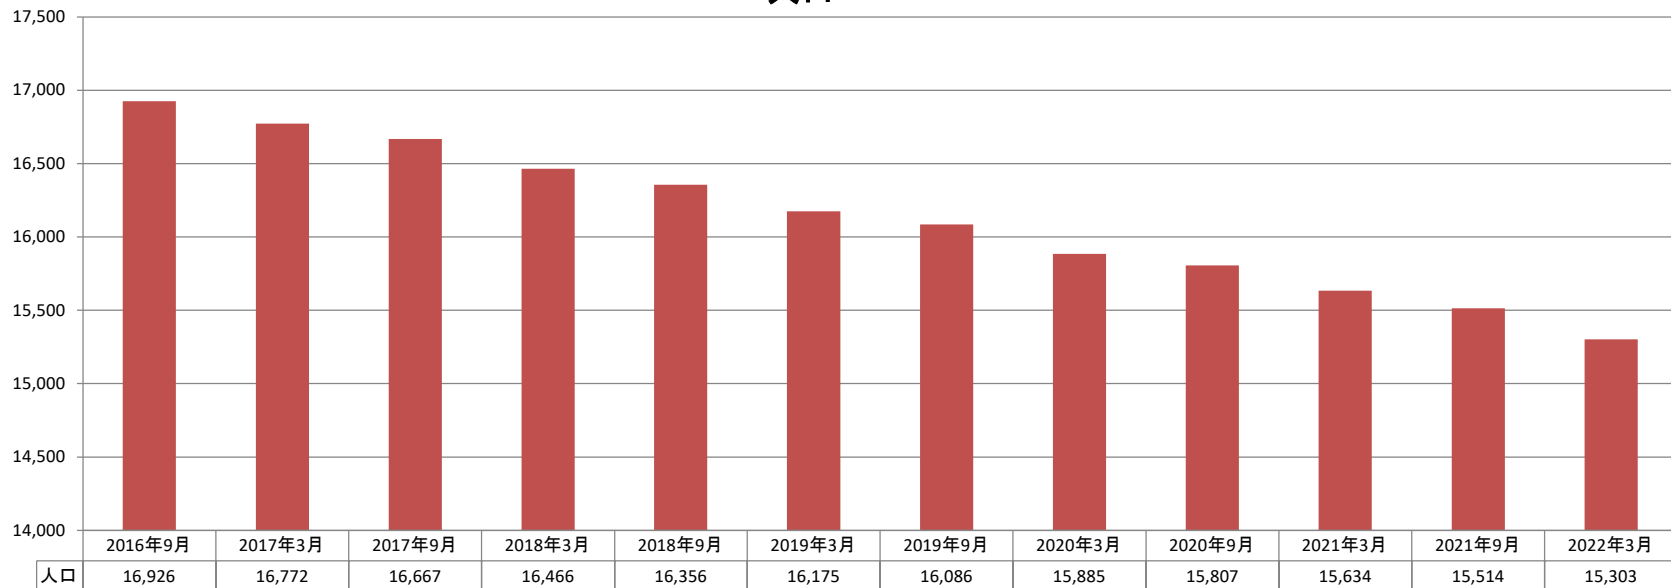

■世羅町

2017年3月 末から 2018年3月 末まで		2018年3月 末から 2019年3月 末まで		2019年3月 末から 2020年3月 末まで		2020年3月 末から 2021年3月 末まで		2021年3月 末から 2022年3月 末まで		5年間計 (2017年3月末～2022年3月末)	
12ヶ月間	12ヶ月間	12ヶ月間	12ヶ月間	12ヶ月間	12ヶ月間	12ヶ月間	12ヶ月間	12ヶ月間	12ヶ月間		
-306 人減	▲1.8%	-291 人減	▲1.8%	-290 人減	▲1.8%	-251 人減	▲1.6%	-331 人減	▲2.1%	-1,489 人減	▲8.8%
-18 世帯減	▲0.3%	-9 世帯減	▲0.1%	9 世帯増	+0.1%	-24 世帯減	▲0.3%	-93 世帯減	▲1.4%	-135 世帯減	▲2.0%

人口

世帯数