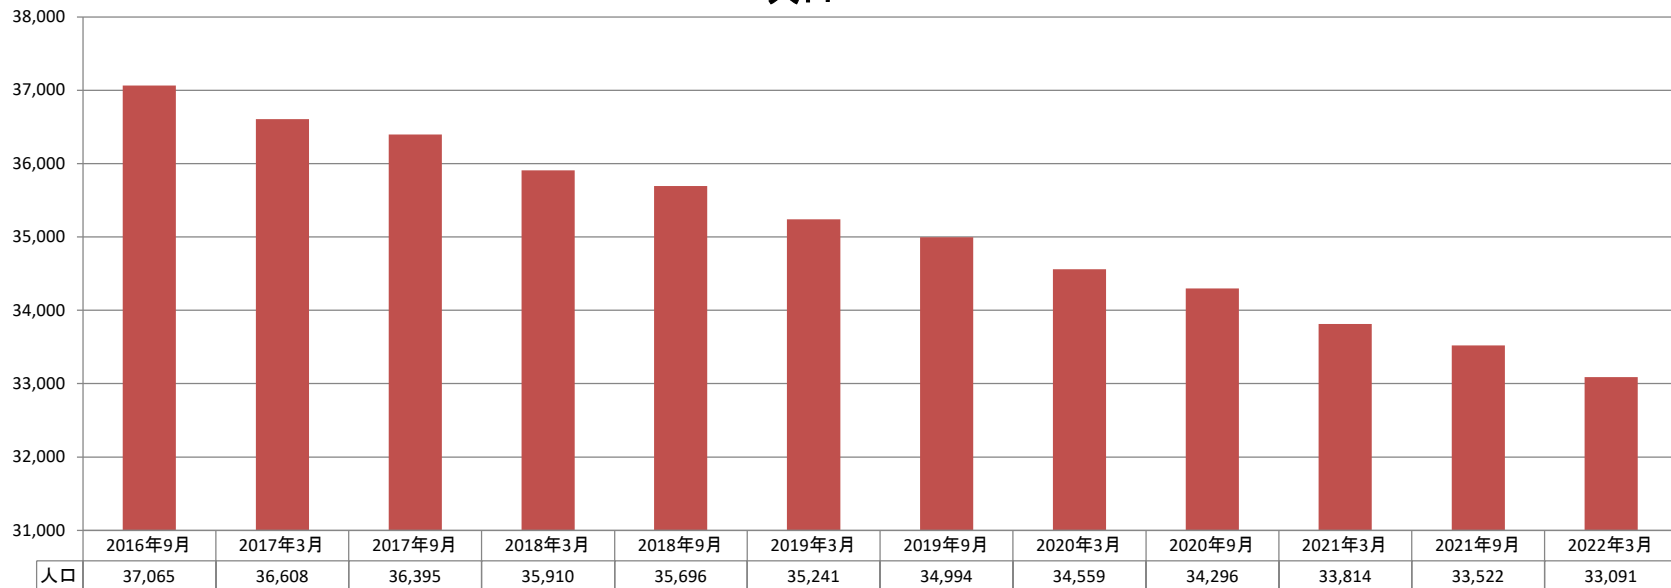

■庄原市

2017年3月 末から 2018年3月 末まで		2018年3月 末から 2019年3月 末まで		2019年3月 末から 2020年3月 末まで		2020年3月 末から 2021年3月 末まで		2021年3月 末から 2022年3月 末まで		5年間計 (2017年3月末～2022年3月末)	
12ヶ月間	12ヶ月間	12ヶ月間	12ヶ月間	12ヶ月間	12ヶ月間	12ヶ月間	12ヶ月間	12ヶ月間	12ヶ月間		
-698 人減	▲1.9%	-669 人減	▲1.9%	-682 人減	▲1.9%	-745 人減	▲2.2%	-723 人減	▲2.1%	-3,517 人減	▲9.6%
-102 世帯減	▲0.6%	-130 世帯減	▲0.8%	-93 世帯減	▲0.8%	-125 世帯減	▲0.8%	-192 世帯減	▲1.3%	-642 世帯減	▲4.1%

人口

世帯数