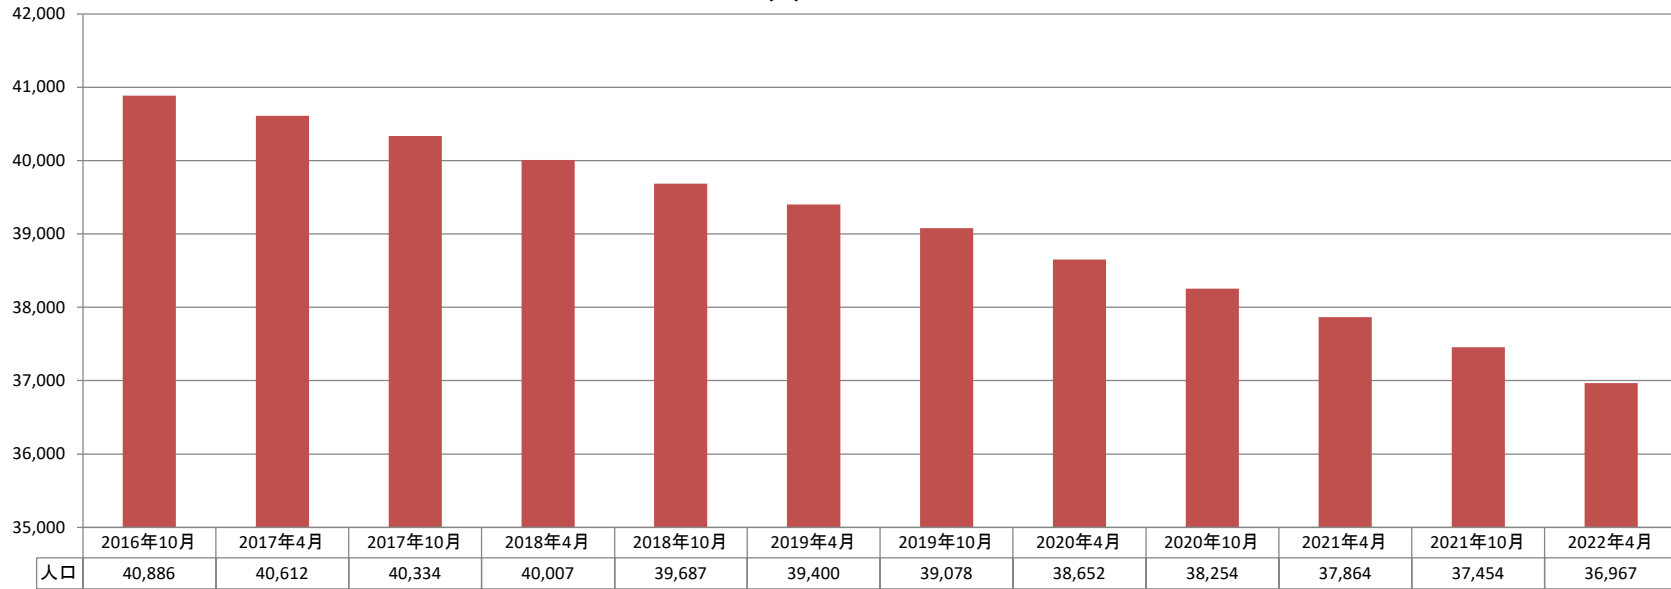

■府中市

2017年4月 1日から 2018年4月 1日まで	12ヶ月間	2018年4月 1日から 2019年4月 1日まで	12ヶ月間	2019年4月 1日から 2020年4月 1日まで	12ヶ月間	2020年4月 1日から 2021年4月 1日まで	12ヶ月間	2021年4月 1日から 2022年4月 1日まで	12ヶ月間
-805 人減	▲1.5%	-807 人減	▲1.5%	-748 人減	▲1.9%	-788 人減	▲2.0%	-897 人減	▲2.4%
-63 世帯減	▲0.4%	-53 世帯減	▲0.3%	-93 世帯減	▲0.5%	-120 世帯減	▲0.7%	-214 世帯減	▲1.2%

5年間計 (2017年4月1日～2022年4月1日)	
-3,645 人減	▲9.0%
-543 世帯減	▲3.1%

人口

世帯数