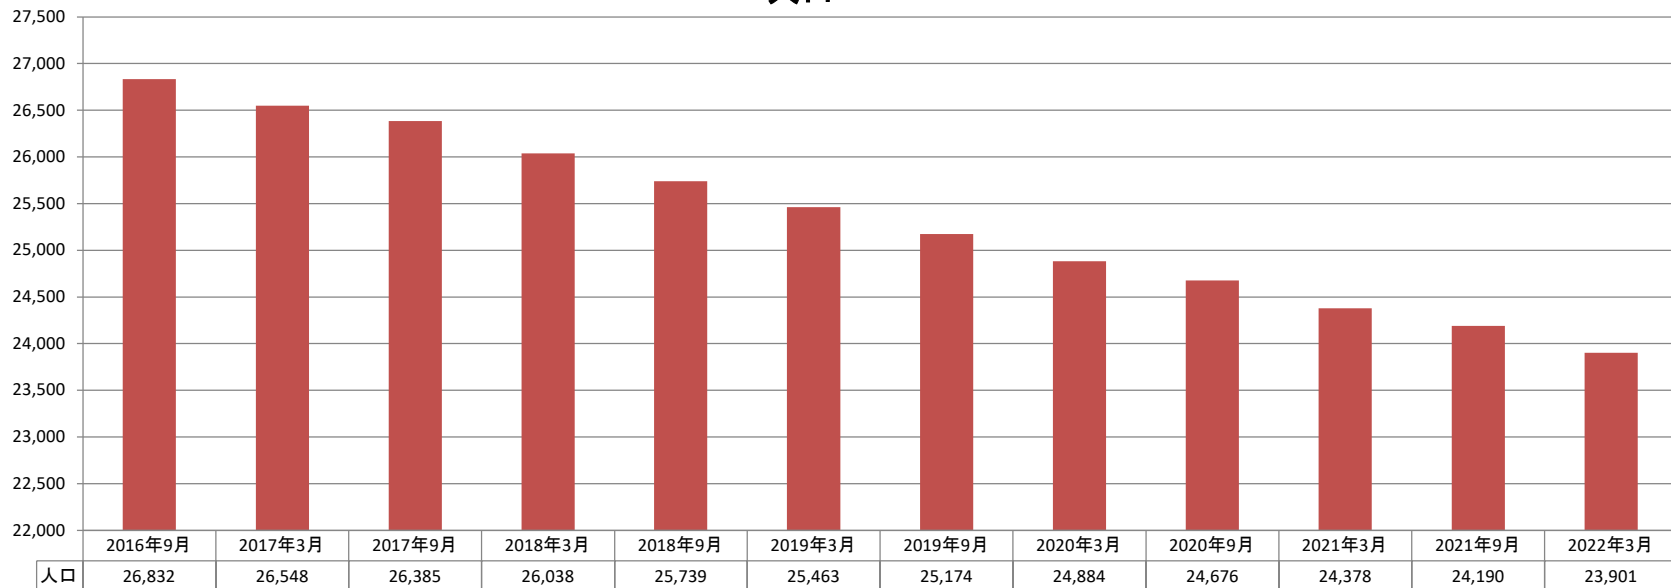

■竹原市

2017年3月 末から 2018年3月 末まで		2018年3月 末から 2019年3月 末まで		2019年3月 末から 2020年3月 末まで		2020年3月 末から 2021年3月 末まで		2021年3月 末から 2022年3月 末まで		5年間計 (2017年3月末～2022年3月末)	
12ヶ月間	12ヶ月間	12ヶ月間	12ヶ月間	12ヶ月間	12ヶ月間	12ヶ月間	12ヶ月間	12ヶ月間	12ヶ月間		
-510 人減	▲1.9%	-575 人減	▲2.2%	-579 人減	▲2.3%	-506 人減	▲2.0%	-477 人減	▲2.0%	-2,647 人減	▲10.0%
-103 世帯減	▲0.8%	-133 世帯減	▲1.1%	-82 世帯減	▲0.7%	-75 世帯減	▲0.6%	-118 世帯減	▲1.0%	-511 世帯減	▲4.1%

人口

世帯数