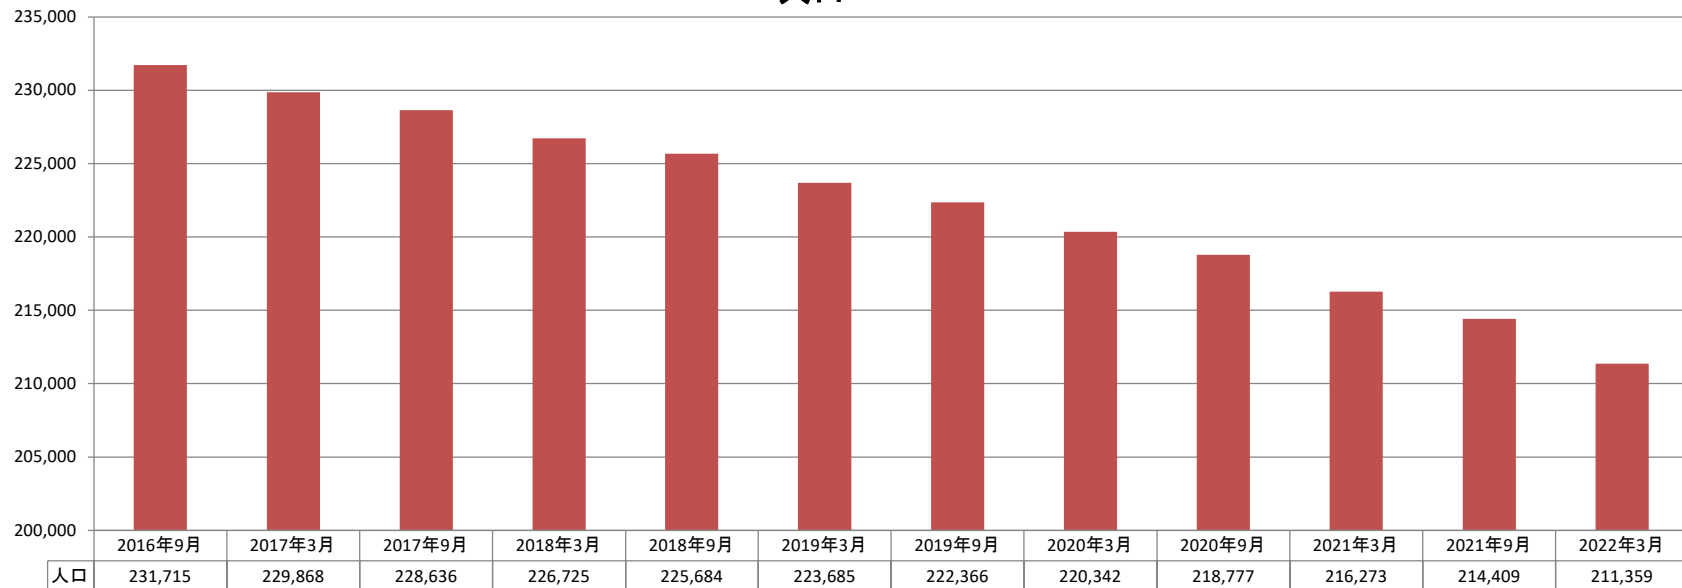

■呉市

2017年3月 末から 2018年3月 末まで		2018年3月 末から 2019年3月 末まで		2019年3月 末から 2020年3月 末まで		2020年3月 末から 2021年3月 末まで		2021年3月 末から 2022年3月 末まで		5年間計 (2017年3月末～2022年3月末)	
12ヶ月間	12ヶ月間	12ヶ月間	12ヶ月間	12ヶ月間	12ヶ月間	12ヶ月間	12ヶ月間	12ヶ月間	12ヶ月間		
-3,143 人減 ▲1.4%		-3,040 人減 ▲1.3%		-3,343 人減 ▲1.5%		-4,069 人減 ▲1.8%		-4,914 人減 ▲2.3%		-18,509 人減 ▲8.1%	
-840 世帯減 ▲0.8%		-355 世帯減 ▲0.3%		-662 世帯減 ▲0.8%		-1,161 世帯減 ▲1.1%		-1,663 世帯減 ▲1.5%		-4,681 世帯減 ▲4.2%	

人口

世帯数