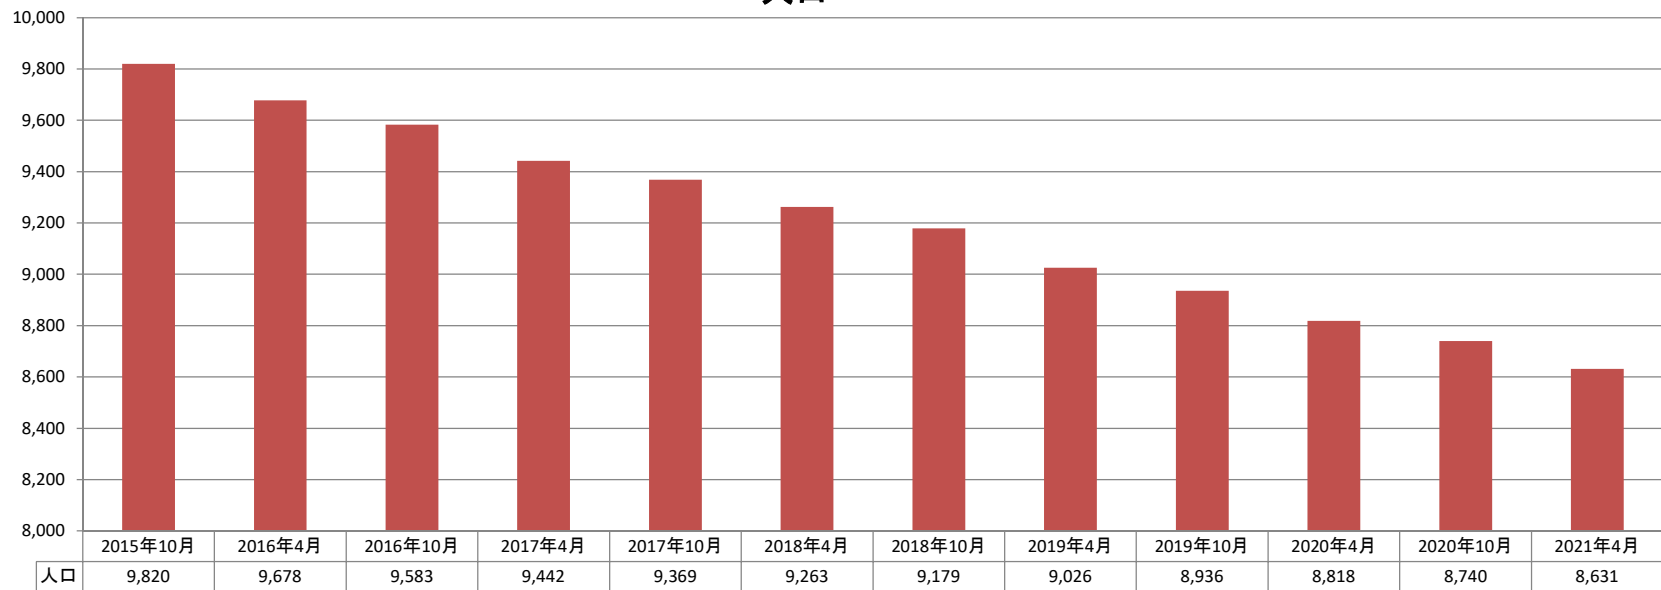

■神石高原町

2016年4月 1日から 2017年4月 1日まで		2017年4月 1日から 2018年4月 1日まで		2018年4月 1日から 2019年4月 1日まで		2019年4月 1日から 2020年4月 1日まで		2020年4月 1日から 2021年4月 1日まで		5年間計 (2016年4月1日～2021年4月1日)	
12ヶ月間	12ヶ月間	12ヶ月間	12ヶ月間	12ヶ月間	12ヶ月間	12ヶ月間	12ヶ月間	12ヶ月間	12ヶ月間		
-236 人減	▲2.4%	-179 人減	▲1.9%	-237 人減	▲2.6%	-208 人減	▲2.3%	-187 人減	▲2.1%	-1,047 人減	▲10.8%
-46 世帯減	▲1.1%	-22 世帯減	▲0.5%	-29 世帯減	▲0.7%	-44 世帯減	▲1.1%	0 増減なし	+0.0%	-141 世帯減	▲3.5%

人口

世帯数