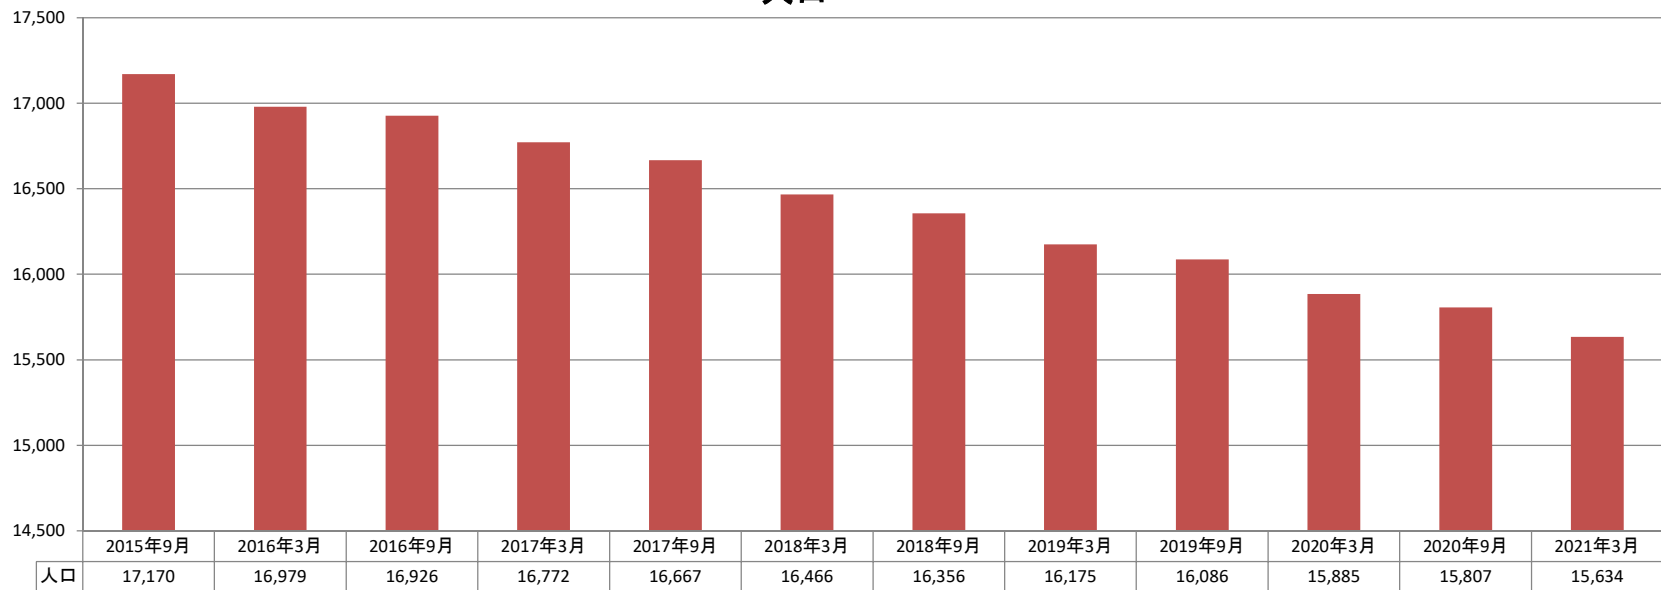

■世羅町

2016年3月 末から 2017年3月 末まで		2017年3月 末から 2018年3月 末まで		2018年3月 末から 2019年3月 末まで		2019年3月 末から 2020年3月 末まで		2020年3月 末から 2021年3月 末まで		5年間計 (2016年3月末～2021年3月末)	
12ヶ月間	12ヶ月間	12ヶ月間	12ヶ月間	12ヶ月間	12ヶ月間	12ヶ月間	12ヶ月間	12ヶ月間	12ヶ月間		
-207 人減	▲1.2%	-306 人減	▲1.8%	-291 人減	▲1.8%	-290 人減	▲1.8%	-251 人減	▲1.6%	-1,345 人減	▲7.9%
-3 世帯減	▲0.0%	-18 世帯減	▲0.3%	-9 世帯減	▲0.1%	9 世帯増	+0.1%	-24 世帯減	▲0.3%	-45 世帯減	▲0.7%

人口

世帯数