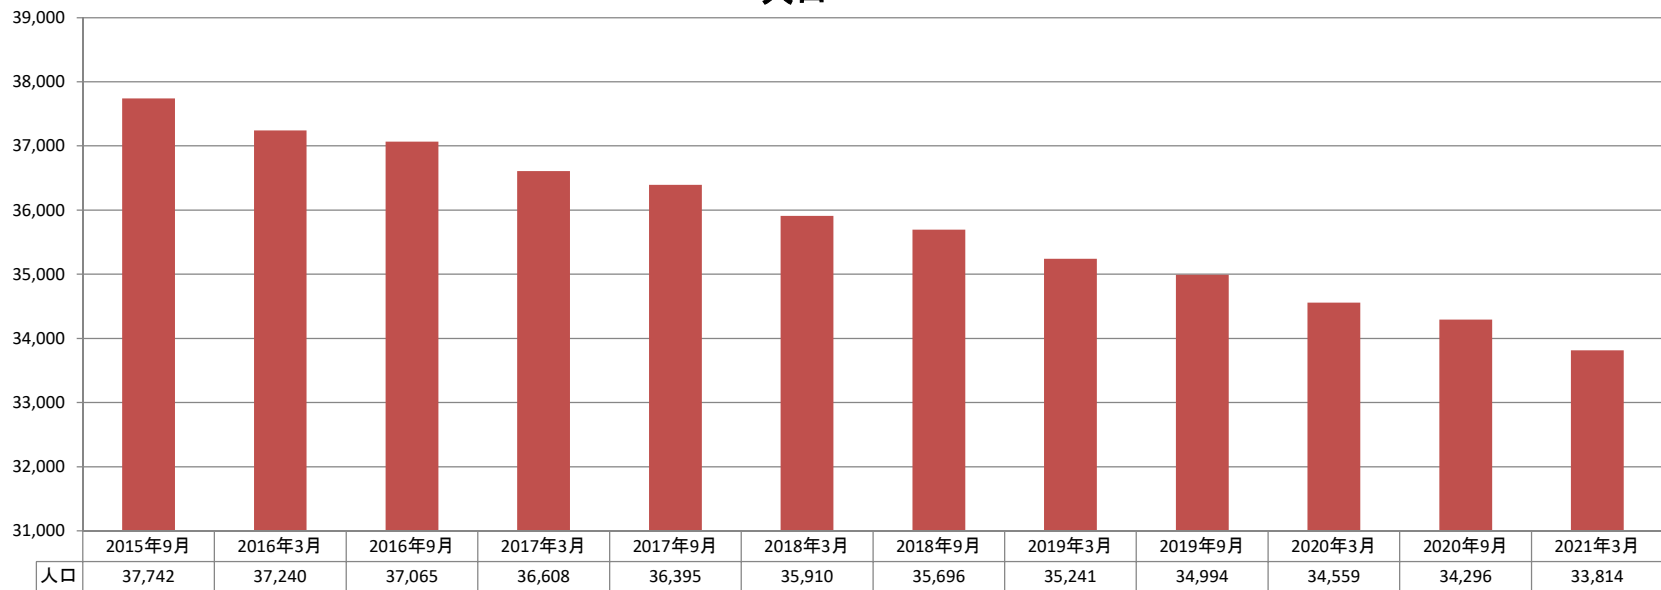

■庄原市

2016年3月 末から 2017年3月 末まで		2017年3月 末から 2018年3月 末まで		2018年3月 末から 2019年3月 末まで		2019年3月 末から 2020年3月 末まで		2020年3月 末から 2021年3月 末まで		5年間計 (2016年3月末～2021年3月末)	
12ヶ月間		12ヶ月間		12ヶ月間		12ヶ月間		12ヶ月間			
-632 人減	▲1.7%	-698 人減	▲1.9%	-669 人減	▲1.9%	-682 人減	▲1.9%	-745 人減	▲2.2%	-3,426 人減	▲9.2%
-54 世帯減	▲0.3%	-102 世帯減	▲0.6%	-130 世帯減	▲0.8%	-93 世帯減	▲0.6%	-125 世帯減	▲0.8%	-504 世帯減	▲3.2%

人口

世帯数