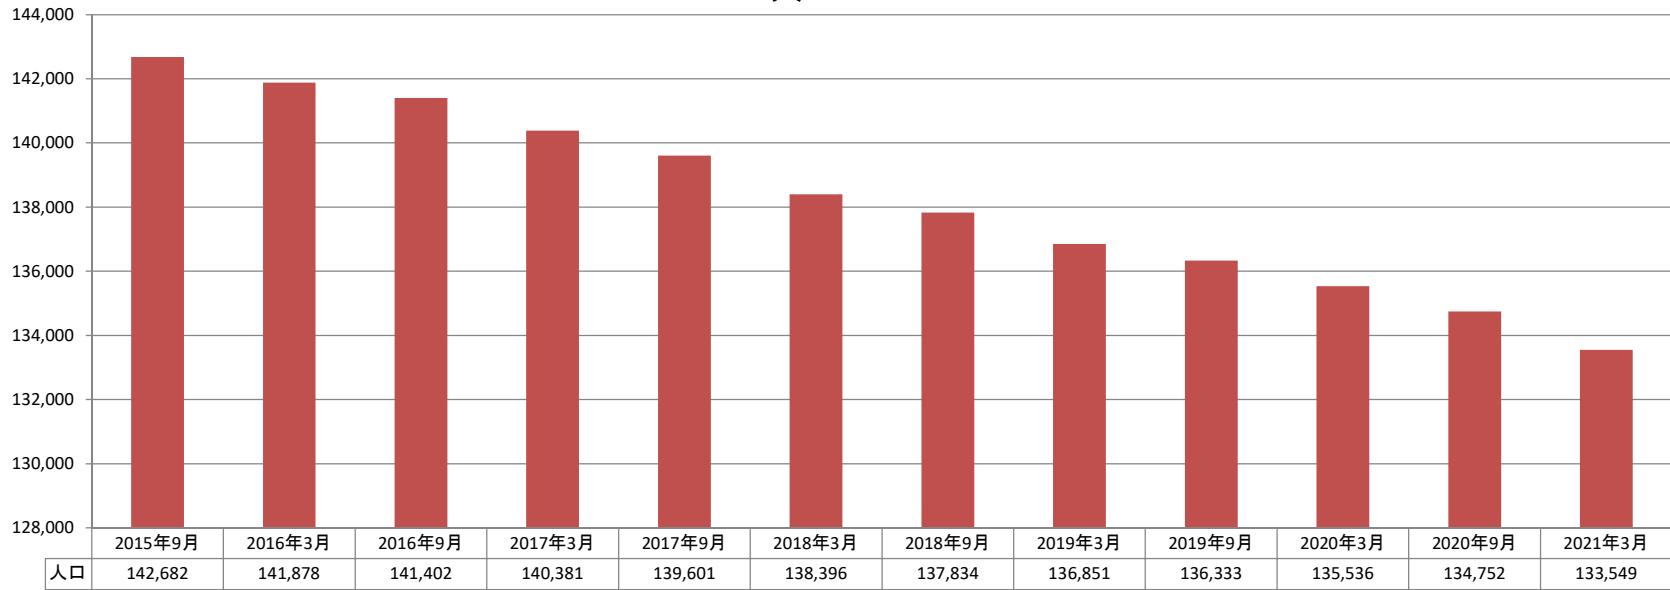

■尾道市

2016年3月 末から 2017年3月 末まで		2017年3月 末から 2018年3月 末まで		2018年3月 末から 2019年3月 末まで		2019年3月 末から 2020年3月 末まで		2020年3月 末から 2021年3月 末まで		5年間計 (2016年3月末～2021年3月末)	
12ヶ月間		12ヶ月間		12ヶ月間		12ヶ月間		12ヶ月間			
-1,497 人減	▲1.1%	-1,985 人減	▲1.4%	-1,545 人減	▲1.1%	-1,315 人減	▲1.0%	-1,987 人減	▲1.5%	-8,329 人減	▲5.9%
-102 世帯減	▲0.2%	-196 世帯減	▲0.3%	47 世帯増	+0.1%	247 世帯増	+0.4%	-349 世帯減	▲0.5%	-353 世帯減	▲0.5%

人口

世帯数