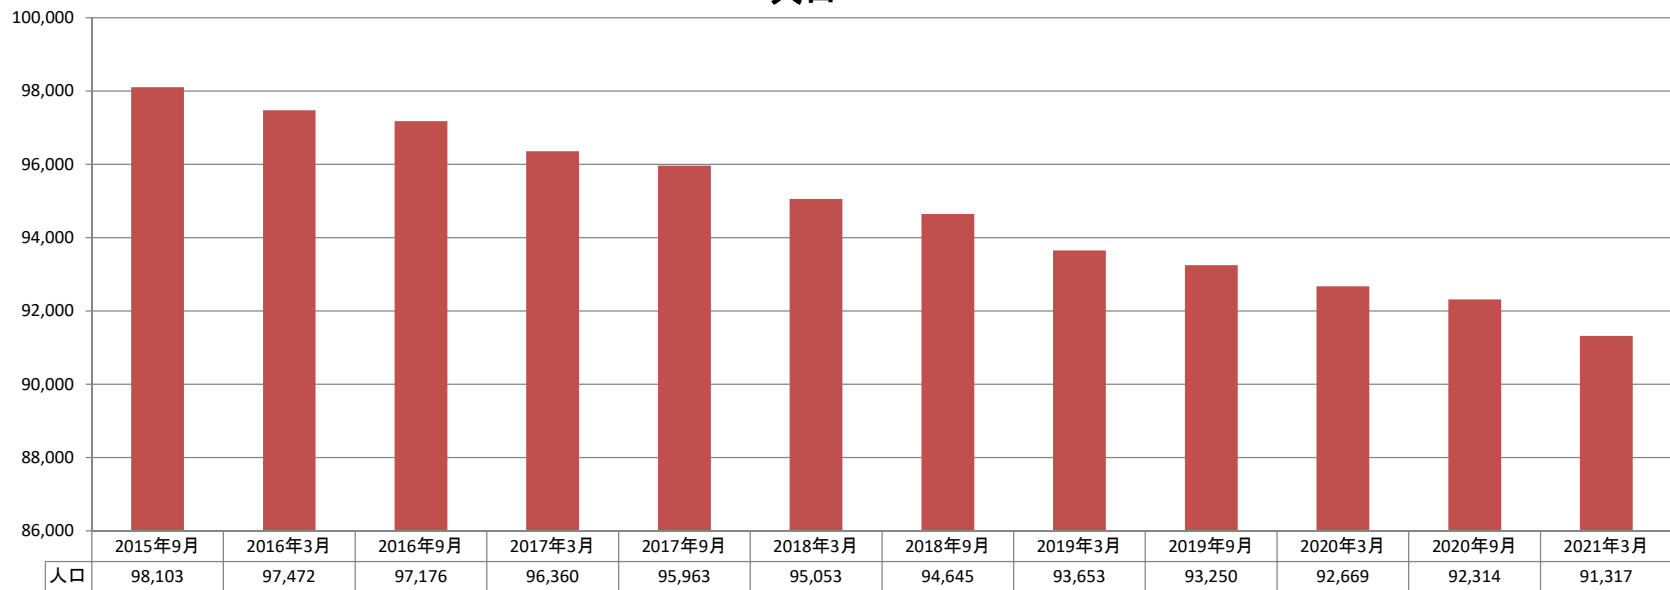

■三原市

2016年3月 末から 2017年3月 末まで		2017年3月 末から 2018年3月 末まで		2018年3月 末から 2019年3月 末まで		2019年3月 末から 2020年3月 末まで		2020年3月 末から 2021年3月 末まで		5年間計 (2016年3月末～2021年3月末)	
12ヶ月間		12ヶ月間		12ヶ月間		12ヶ月間		12ヶ月間			
-1,112 人減	▲1.1%	-1,307 人減	▲1.4%	-1,400 人減	▲1.5%	-984 人減	▲1.1%	-1,352 人減	▲1.5%	-6,155 人減	▲6.3%
-55 世帯減	▲0.1%	-226 世帯減	▲0.5%	-149 世帯減	▲0.3%	94 世帯増	+0.2%	-169 世帯減	▲0.4%	-505 世帯減	▲1.1%

人口

世帯数