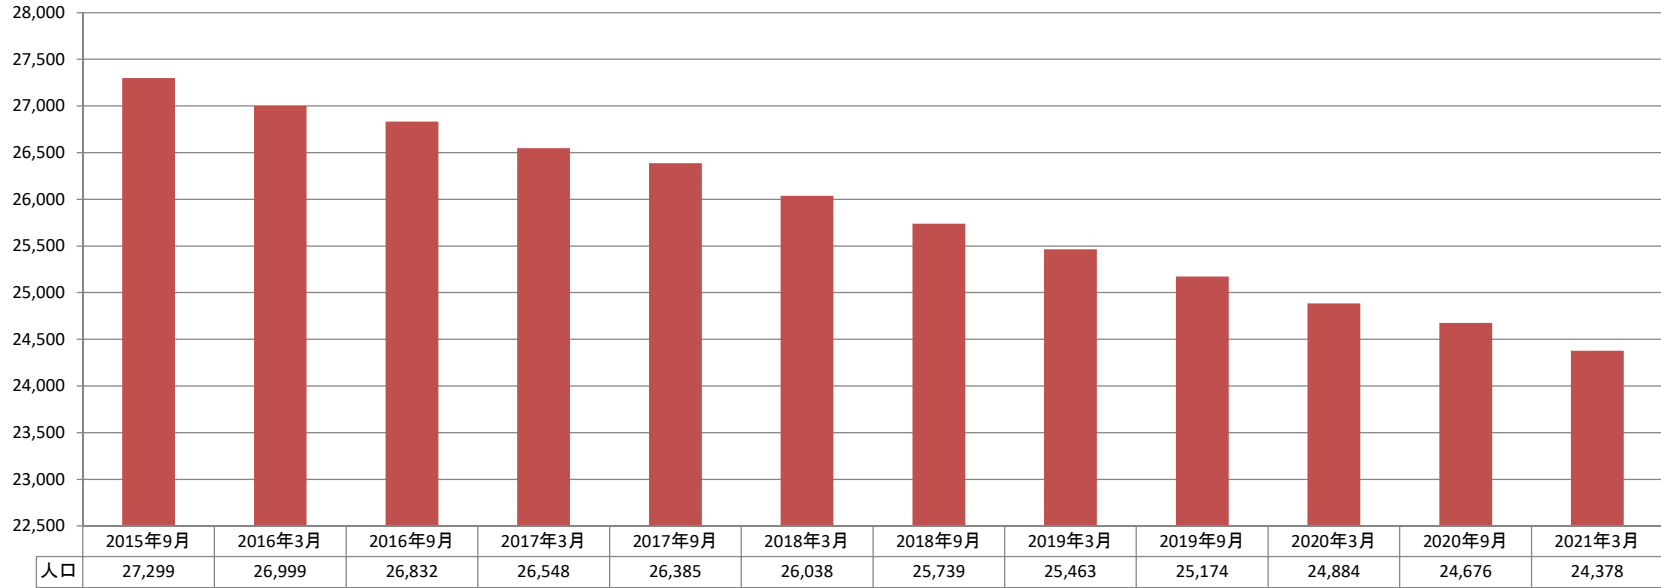

■竹原市

2016年3月 末から 2017年3月 末まで		2017年3月 末から 2018年3月 末まで		2018年3月 末から 2019年3月 末まで		2019年3月 末から 2020年3月 末まで		2020年3月 末から 2021年3月 末まで		5年間計 (2016年3月末～2021年3月末)	
12ヶ月間	12ヶ月間	12ヶ月間	12ヶ月間	12ヶ月間	12ヶ月間	12ヶ月間	12ヶ月間	12ヶ月間	12ヶ月間		
-451 人減	▲1.7%	-510 人減	▲1.9%	-575 人減	▲2.2%	-579 人減	▲2.3%	-506 人減	▲2.0%	-2,621 人減	▲9.7%
-35 世帯減	▲0.3%	-103 世帯減	▲0.8%	-133 世帯減	▲1.1%	-82 世帯減	▲0.7%	-75 世帯減	▲0.6%	-428 世帯減	▲3.4%

人口

世帯数