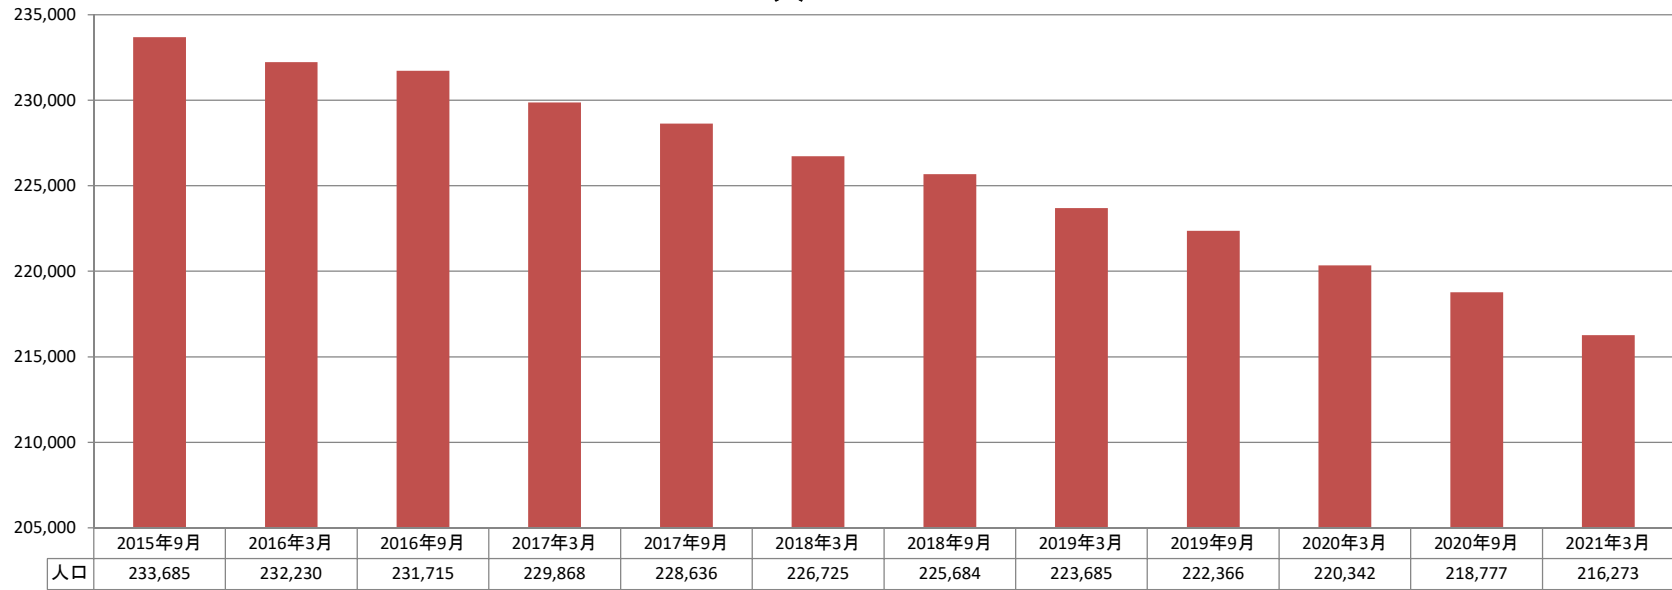

■呉市

2016年3月 末から 2017年3月 末まで		2017年3月 末から 2018年3月 末まで		2018年3月 末から 2019年3月 末まで		2019年3月 末から 2020年3月 末まで		2020年3月 末から 2021年3月 末まで		5年間計 (2016年3月末～2021年3月末)	
12ヶ月間		12ヶ月間		12ヶ月間		12ヶ月間		12ヶ月間			
-2,362 人減	▲1.0%	-3,143 人減	▲1.4%	-3,040 人減	▲1.3%	-3,343 人減	▲1.5%	-4,069 人減	▲1.8%	-15,957 人減	▲6.9%
-9 世帯減	▲0.0%	-840 世帯減	▲0.8%	-355 世帯減	▲0.3%	-662 世帯減	▲0.6%	-1,161 世帯減	▲1.1%	-3,027 世帯減	▲2.7%

人口

世帯数