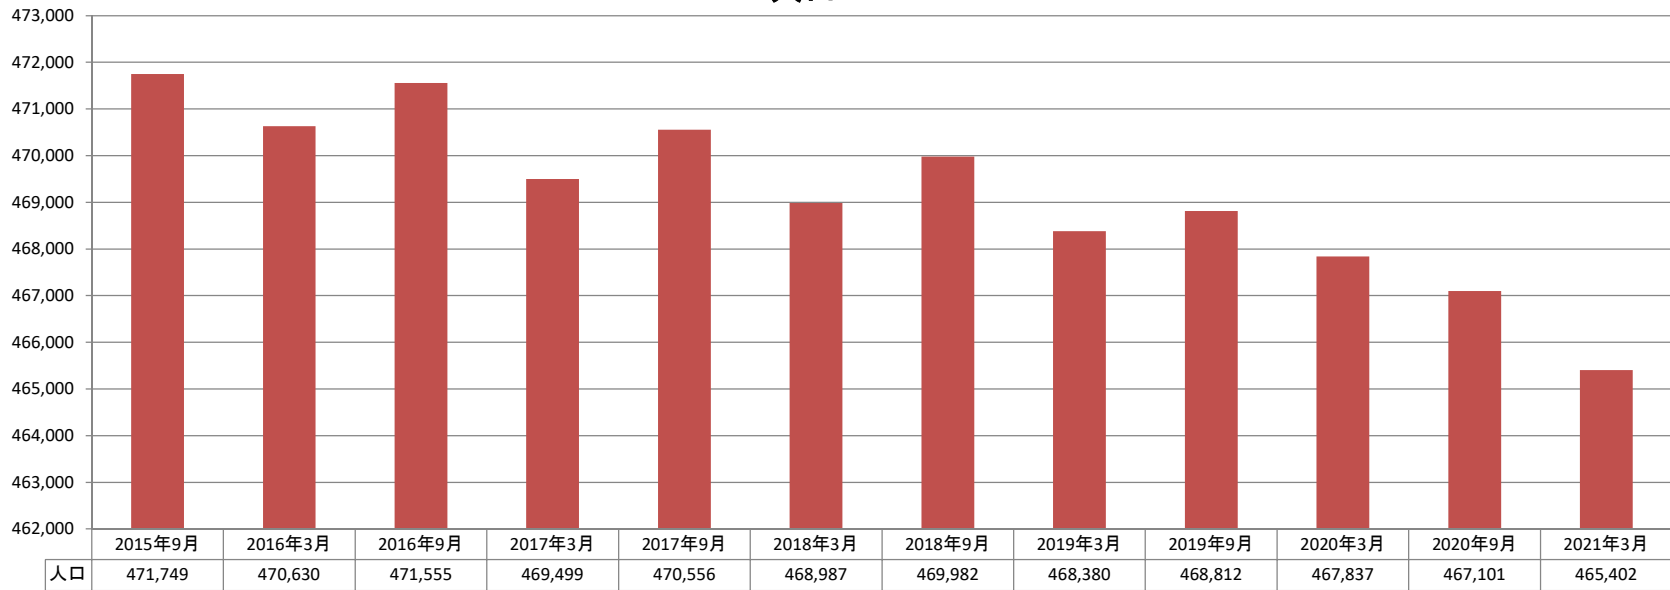

■福山市

2016年3月 末から 2017年3月 末まで		2017年3月 末から 2018年3月 末まで		2018年3月 末から 2019年3月 末まで		2019年3月 末から 2020年3月 末まで		2020年3月 末から 2021年3月 末まで		5年間計 (2016年3月末～2021年3月末)	
12ヶ月間	12ヶ月間	12ヶ月間	12ヶ月間	12ヶ月間	12ヶ月間	12ヶ月間	12ヶ月間	12ヶ月間	12ヶ月間		
-1,131 人減	▲0.2%	-512 人減	▲0.1%	-607 人減	▲0.1%	-543 人減	▲0.1%	-2,435 人減	▲0.5%	-5,228 人減	▲1.1%
1,836 世帯増	+0.9%	2,057 世帯増	+1.0%	2,280 世帯増	+1.1%	2,243 世帯増	+1.1%	1,230 世帯増	+0.6%	9,626 世帯増	+4.7%

人口

世帯数